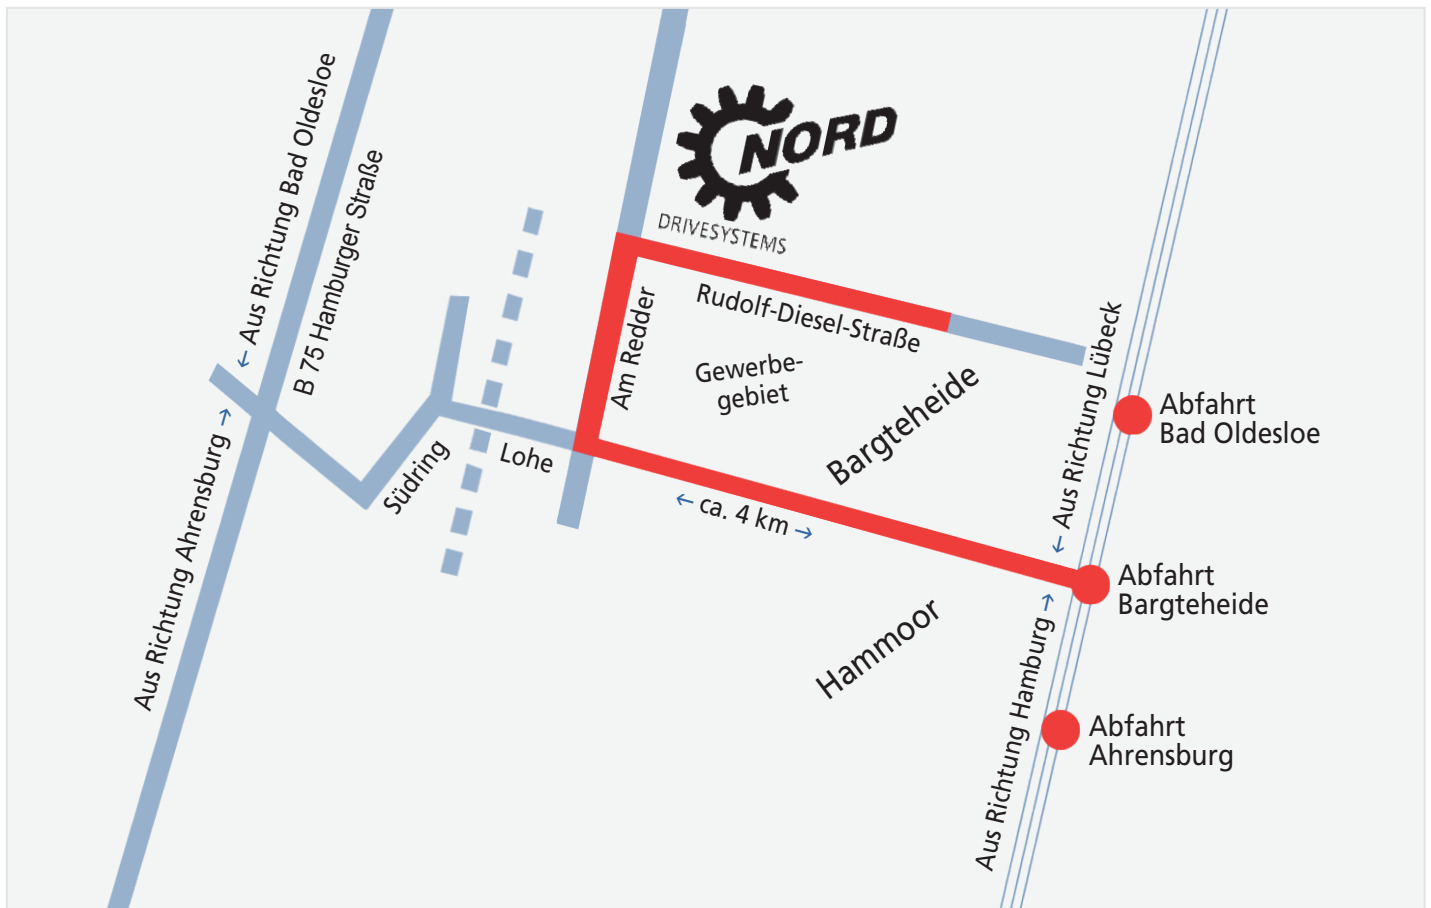

Ihr Weg zu NORD

Getriebepark NORD
GmbH & Co KG
Rudolf-Diesel-Straße 1
22941 Bargteheide
Tel. 04532/4010
Fax 04532/401253
www.nord.com

So finden Sie uns

Anfahrt über die Bundesautobahn BAB A1

Verlassen sie die Autobahn A1 bei der Abfahrt Bargteheide und folgen Sie der Beschilderung Bargteheide. Die Kreisstraße führt Sie durch den Ort Hammoor, nach ca. 4 km erreichen Sie den Ortseingang Bargteheide. Biegen sie bei der ersten Ampel rechts (Hinweis „Gewerbegebiet“) in die Straße „Am Redder“ ein, nach ca. 200 m noch mal rechts abbiegen in die Rudolf-Diesel-Straße, Sie haben das Ziel erreicht.

Anfahrt über die Bundesstraße B 75

Von Ahrensburg kommend nach dem Ortseingang Bargteheide an der ersten Ampel rechts abbiegen in den Südring, dem Straßenverlauf folgen, die Bahnüberführung passieren, weiter dem Straßenverlauf „Lohe“ folgen, an der nächsten Ampel links abbiegen in die Straße „Am Redder“, nach ca. 200 m rechts abbiegen in die Rudolf-Diesel-Straße, sie haben das Ziel erreicht. Von Bad Oldesloe kommend durch den Ortskern Elmenhorst der Beschilderung Bargteheide folgen. Den Ortskern Bargteheide Richtung Ahrensburg auf der B 75 durchfahren, an der Ampel hinter dem rechts liegenden VAG Autohaus links in den Südring einbiegen und weiter wie von Ahrensburg kommend beschrieben.